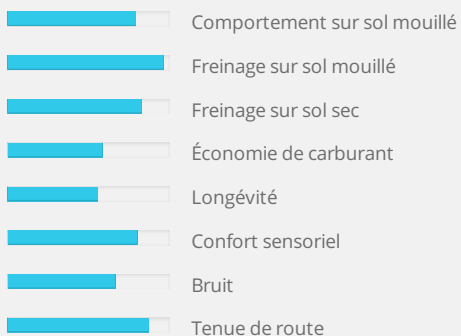

Conduite contrôlée et précise dans les virages même à vitesse élevée.

Freinage sur route mouillée facilité par les blocs en 3-D.

Look puissant grâce à la conception rectiligne et géométrique, tendance des voitures récentes.

Résistance au roulement réduite.

★★★★★ Sécurité

★★★★★ Rapport qualité-prix

★★★★★ Confort

NOTE GLOBALE : 7.63/10

RÉSUMÉ

Le montage en centre

Quel que soit le type de vos pneus : 4 saisons, été, hiver, et le type de votre véhicule : Voiture de tourisme, 4x4, utilitaire, moto, quad ... Vous trouverez dans les centres Siligom les services pour un montage et un entretien de qualité. Nos Experts Siligom interviennent sur tous les types de roues : Tôle, alu, RunFlat, camionnette ou 4x4. Notre prestation de montage comprend : Le démontage et le remplacement du pneu, le remplacement de la valve, l'équilibrage, la vérification de la pression de chaque pneu, le serrage des roues et le contrôle visuel de votre véhicule, afin de vous laisser partir en toute sérénité. Nos prestations de montage sont à partir de 15,90€ en fonction du type de roue et du type de véhicule.