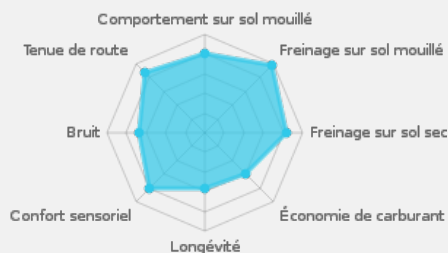

Conduite contrôlée et précise dans les virages même à vitesse élevée.

Freinage sur route mouillée facilité par les blocs en 3-D.

Look puissant grâce à la conception rectiligne et géométrique, tendance des voitures récentes.

Résistance au roulement réduite.

★★★★★ Sécurité

★★★★★ Rapport qualité-prix

★★★★★ Confort

NOTE GLOBALE : 7.63/10

RÉSUMÉ

Le montage en centre

Quel que soit le type de vos pneus : 4 saisons, été, hiver, et le type de votre véhicule : Voiture de tourisme, 4x4, utilitaire, moto, quad ... Vous trouverez dans les centres Siligom les services pour un montage et un entretien de qualité. Nos Experts Siligom interviennent sur tous les types de roues : Tôle, alu, RunFlat, camionnette ou 4x4. Notre prestation de montage comprend : Le démontage et le remplacement du pneu, le remplacement de la valve, l'équilibrage, la vérification de la pression de chaque pneu, le serrage des roues et le contrôle visuel de votre véhicule, afin de vous laisser partir en toute sérénité. Nos prestations de montage sont à partir de 15,90€ en fonction du type de roue et du type de véhicule.