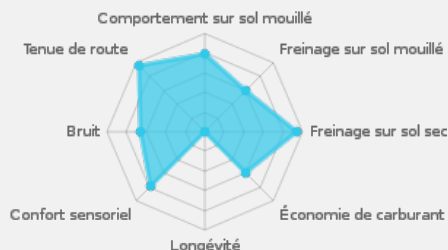

MONTAGE & LIVRAISON