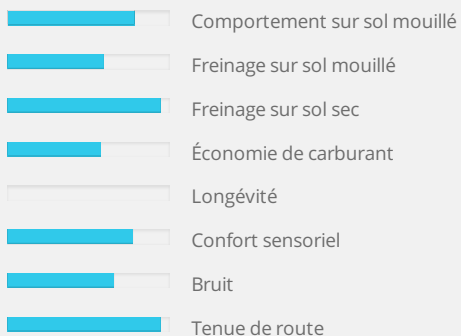

MONTAGE & LIVRAISON