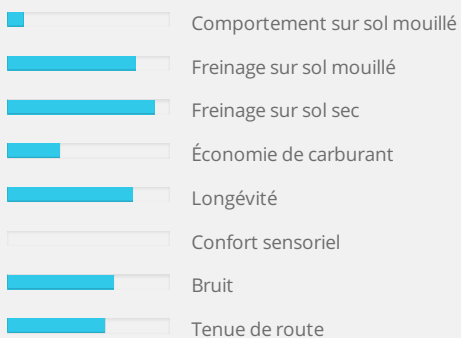

PAIEMENT SÉCURISÉ

CENTRES DE MONTAGE CERTIFIÉS

DESCRIPTIF

★★★★★ Sécurité

★★★★★ Rapport qualité-prix

★★★★★ Confort

NOTE GLOBALE : 5.23/10

RÉSUMÉ