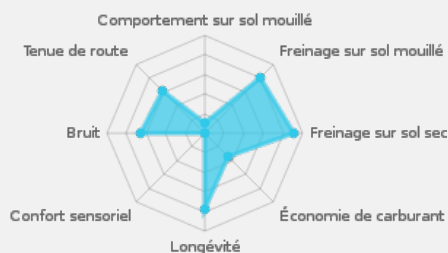

MONTAGE & LIVRAISON

Le montage en centre

Quel que soit le type de vos pneus : 4 saisons, été, hiver, et le type de votre véhicule : Voiture de tourisme, 4x4, utilitaire, moto, quad ... Vous trouverez dans les centres Siligom les services pour un montage et un entretien de qualité. Nos Experts Siligom interviennent sur tous les types de roues : Tôle, alu, RunFlat, camionnette ou 4x4. Notre prestation de montage comprend : Le démontage et le remplacement du pneu, le remplacement de la valve, l'équilibrage, la vérification de la pression de chaque pneu, le serrage des roues et le contrôle visuel de votre véhicule, afin de vous laisser partir en toute sérénité. Nos prestations de montage sont à partir de 15,90€ en fonction du type de roue et du type de véhicule.