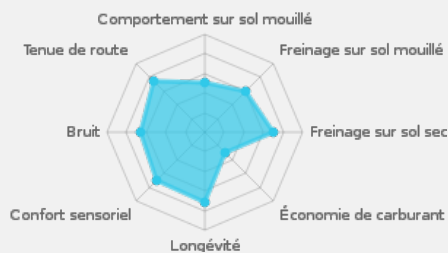

Gislaved

EURO*FROST 5

185/60R15 88 T

• **Momentanément indisponible**

NOTE GLOBALE ★★☆☆☆

49,00 € TTC

GAGNEZ DU TEMPS !
Commandez vos pneus en ligne et faites-les monter dans votre centre

LIVRAISON EN 72H

LIVRAISON GRATUITE EN CENTRE

PAIEMENT SÉCURISÉ

CENTRES DE MONTAGE CERTIFIÉS

DESRIPTIF

Points forts :

Traction sur sol enneigé fournie par les nombreuses lamelles et les arêtes mordantes formées par les bords des pavés.

Conduite confortable et résistance à l'usure améliorée, attribuées aux fines rainures longitudinales en zigzag situées dans les différents blocs.

Drainage de l'eau par les rainures circumférentielles pour réduire le risque d'aquaplaning.

★★★★★ Sécurité

★★★★★ Rapport qualité-prix

★★★★★ Confort

NOTE GLOBALE : 6.15/10

RÉSUMÉ