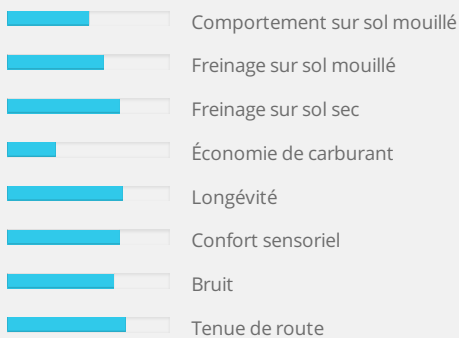

LIVRAISON GRATUITE EN CENTRE

PAIEMENT SÉCURISÉ

CENTRES DE MONTAGE CERTIFIÉS

DESRIPTIF

Points forts :

Traction sur sol enneigé fournie par les nombreuses lamelles et les arêtes mordantes formées par les bords des pavés.

Conduite confortable et résistance à l'usure améliorée, attribuées aux fines rainures longitudinales en zigzag situées dans les différents blocs.

Drainage de l'eau par les rainures circumférentielles pour réduire le risque d'aquaplaning.

★★★★★ Sécurité

★★★★★ Rapport qualité-prix

★★★★★ Confort

NOTE GLOBALE : 6.15/10

RÉSUMÉ

Le montage en centre

Quel que soit le type de vos pneus : 4 saisons, été, hiver, et le type de votre véhicule : Voiture de tourisme, 4x4, utilitaire, moto, quad ... Vous trouverez dans les centres Siligom les services pour un montage et un entretien de qualité. Nos Experts Siligom interviennent sur tous les types de roues : Tôle, alu, RunFlat, camionnette ou 4x4. Notre prestation de montage comprend : Le démontage et le remplacement du pneu, le remplacement de la valve, l'équilibrage, la vérification de la pression de chaque pneu, le serrage des roues et le contrôle visuel de votre véhicule, afin de vous laisser partir en toute sérénité. Nos prestations de montage sont à partir de 15,90€ en fonction du type de roue et du type de véhicule.