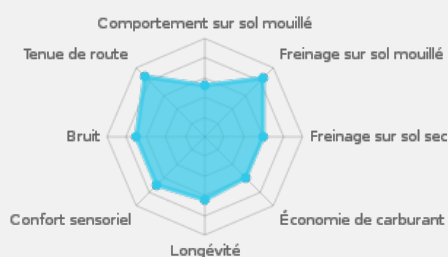

FALKEN **ZIEX ZE-914 Ecorun**

225/45R18 95 W

• En stock

NOTE GLOBALE ★★☆☆☆

102,00 € TTC

GAGNEZ DU TEMPS !
Commandez vos pneus en ligne et faites-les monter dans votre centre

LIVRAISON EN 72H

LIVRAISON GRATUITE EN CENTRE

PAIEMENT SÉCURISÉ

CENTRES DE MONTAGE CERTIFIÉS

DESCRIPTIF

Points forts :

Stabilité apportée par les pavés rigides de la bande de roulement.

Adhérence sur sol sec renforcée par les petites rainures horizontales.

Confort de conduite et confort acoustique, procurés par la conception du profil asymétrique.

Résistance au roulement réduite grâce au mélange de gomme à base de silice combiné à des polymères, ce qui minimise la perte d'énergie sous forme de chaleur.

Durée de vie allongée.

Tenue de route et freinage sur sol mouillé, améliorés par les quatre rainures longitudinales qui drainent rapidement l'eau.

Indicateurs d'usure sur les blocs des épaules pour spécifier le moment de rotation du pneu.

★★★★★ Sécurité

★★★★★ Rapport qualité-prix

★★★★★ Confort

NOTE GLOBALE : 6.8/10

RÉSUMÉ