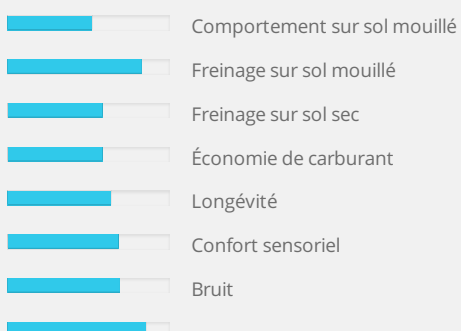

FALKEN **ZIEX ZE-914 Ecorun**

225/45R18 95 W

• En stock

NOTE GLOBALE ★★☆☆☆

102,00 € TTC

GAGNEZ DU TEMPS !
Commandez vos pneus en ligne et faites-les monter dans votre centre

LIVRAISON EN 72H

LIVRAISON GRATUITE EN CENTRE

PAIEMENT SÉCURISÉ

CENTRES DE MONTAGE CERTIFIÉS

DESCRIPTIF

Points forts :

Stabilité apportée par les pavés rigides de la bande de roulement.

Adhérence sur sol sec renforcée par les petites rainures horizontales.

Confort de conduite et confort acoustique, procurés par la conception du profil asymétrique.

Résistance au roulement réduite grâce au mélange de gomme à base de silice combiné à des polymères, ce qui minimise la perte d'énergie sous forme de chaleur.

Durée de vie allongée.

Tenue de route et freinage sur sol mouillé, améliorés par les quatre rainures longitudinales qui drainent rapidement l'eau.

Indicateurs d'usure sur les blocs des épaules pour spécifier le moment de rotation du pneu.

★★★★★ Sécurité

★★★★★ Rapport qualité-prix

★★★★★ Confort

NOTE GLOBALE : 6.8/10

RÉSUMÉ