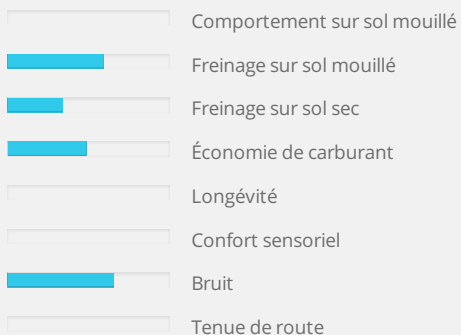

MONTAGE & LIVRAISON