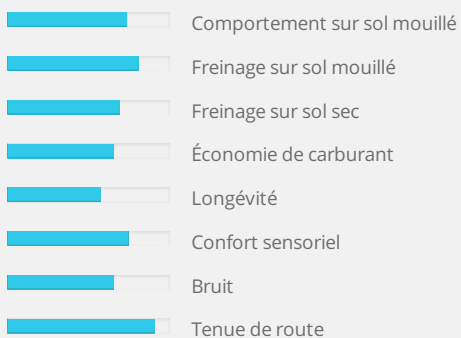

BRIDGESTONE

TURANZA T001

NOTE GLOBALE ★★★★★

116,40 € TTC

215/60R16 95 W

• En stock

GAGNEZ DU TEMPS !

Commandez vos pneus en ligne et faites-les monter dans votre centre

LIVRAISON EN 72H

LIVRAISON GRATUITE EN CENTRE

PAIEMENT SÉCURISÉ

CENTRES DE MONTAGE CERTIFIÉS

DESCRIPTIF

Points forts :

Adhérence sur route mouillée assurée par un fort taux de silice et les larges rainures facilitant l'évacuation de l'eau, réduisant le risque d'aquaplaning.

Freinage sur sol mouillé et adhérence en virage, améliorés par le profil asymétrique.

Économie de carburant procurée par la technologie Nano Pro-Tech améliorant la résistance au roulement.

Longévité kilométrique accrue par une usure régulière et une meilleure résistance à cette usure.

Réduction du niveau sonore par l'intégration de cavités fermées.

Confort de conduite obtenu par le contour de la carcasse et les matériaux plus légers pour absorber les irrégularités de la route.

★★★★★ Sécurité

★★★★★ Rapport qualité-prix

★★★★★ Confort

NOTE GLOBALE : 7.29/10

RÉSUMÉ