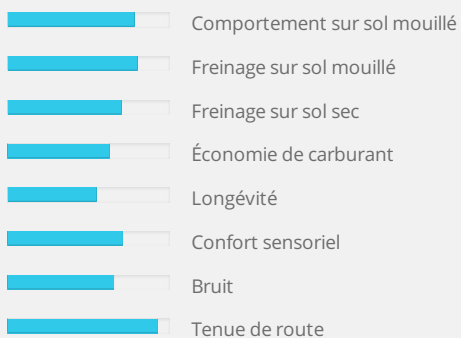

BRIDGESTONE

TURANZA T001

NOTE GLOBALE ★★★★★

127,50 € TTC

245/40R18 97 Y

• Momentanément indisponible

GAGNEZ DU TEMPS !
Commandez vos pneus en ligne et faites-les monter dans votre centre

LIVRAISON EN 72H

LIVRAISON GRATUITE EN CENTRE

PAIEMENT SÉCURISÉ

CENTRES DE MONTAGE CERTIFIÉS

DESCRIPTIF

Points forts :

Adhérence sur route mouillée assurée par un fort taux de silice et les larges rainures facilitant l'évacuation de l'eau, réduisant le risque d'aquaplaning.

Freinage sur sol mouillé et adhérence en virage, améliorés par le profil asymétrique.

Économie de carburant procurée par la technologie Nano Pro-Tech améliorant la résistance au roulement.

Longévité kilométrique accrue par une usure régulière et une meilleure résistance à cette usure.

Réduction du niveau sonore par l'intégration de cavités fermées.

Confort de conduite obtenu par le contour de la carcasse et les matériaux plus légers pour absorber les irrégularités de la route.

★★★★★ Sécurité

★★★★★ Rapport qualité-prix

★★★★★ Confort

NOTE GLOBALE : 7.25/10

RÉSUMÉ