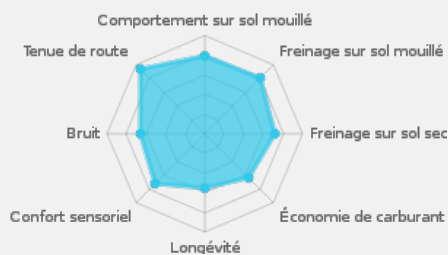

BRIDGESTONE

TURANZA T001

NOTE GLOBALE ★★★★★

127,50 € TTC

245/40R18 97 Y

• Momentanément indisponible

GAGNEZ DU TEMPS !
Commandez vos pneus en ligne et faites-les monter dans votre centre

LIVRAISON EN 72H

LIVRAISON GRATUITE EN CENTRE

PAIEMENT SÉCURISÉ

CENTRES DE MONTAGE CERTIFIÉS

DESCRIPTIF

Points forts :

Adhérence sur route mouillée assurée par un fort taux de silice et les larges rainures facilitant l'évacuation de l'eau, réduisant le risque d'aquaplaning.

Freinage sur sol mouillé et adhérence en virage, améliorés par le profil asymétrique.

Économie de carburant procurée par la technologie Nano Pro-Tech améliorant la résistance au roulement.

Longévité kilométrique accrue par une usure régulière et une meilleure résistance à cette usure.

Réduction du niveau sonore par l'intégration de cavités fermées.

Confort de conduite obtenu par le contour de la carcasse et les matériaux plus légers pour absorber les irrégularités de la route.

★★★★★ Sécurité

★★★★★ Rapport qualité-prix

★★★★★ Confort

NOTE GLOBALE : 7.25/10

RÉSUMÉ