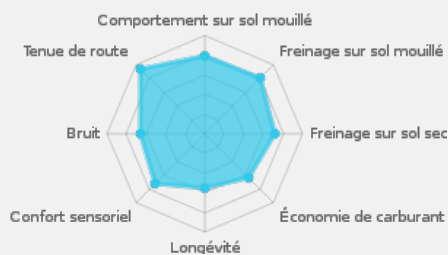

BRIDGESTONE

TURANZA T001

NOTE GLOBALE ★★★★★

63,50 € TTC

185/60R15 88 H

• Momentanément indisponible

GAGNEZ DU TEMPS !
Commandez vos pneus en ligne et faites-les monter dans votre centre

LIVRAISON EN 72H

LIVRAISON GRATUITE EN CENTRE

PAIEMENT SÉCURISÉ

CENTRES DE MONTAGE CERTIFIÉS

DESCRIPTIF

Points forts :

Adhérence sur route mouillée assurée par un fort taux de silice et les larges rainures facilitant l'évacuation de l'eau, réduisant le risque d'aquaplaning.

Freinage sur sol mouillé et adhérence en virage, améliorés par le profil asymétrique.

Économie de carburant procurée par la technologie Nano Pro-Tech améliorant la résistance au roulement.

Longévité kilométrique accrue par une usure régulière et une meilleure résistance à cette usure.

Réduction du niveau sonore par l'intégration de cavités fermées.

Confort de conduite obtenu par le contour de la carcasse et les matériaux plus légers pour absorber les irrégularités de la route.

★★★★★ Sécurité

★★★★★ Rapport qualité-prix

★★★★★ Confort

NOTE GLOBALE : 7.25/10

RÉSUMÉ