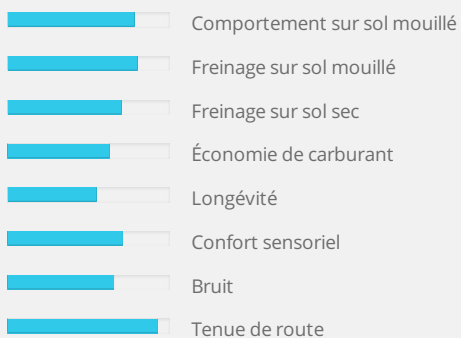

Freinage sur sol mouillé et adhérence en virage, améliorés par le profil asymétrique.

Économie de carburant procurée par la technologie Nano Pro-Tech améliorant la résistance au roulement.

Longévité kilométrique accrue par une usure régulière et une meilleure résistance à cette usure.

Réduction du niveau sonore par l'intégration de cavités fermées.

Confort de conduite obtenu par le contour de la carcasse et les matériaux plus légers pour absorber les irrégularités de la route.

★★★★★ Sécurité

★★★★★ Rapport qualité-prix

★★★★★ Confort

NOTE GLOBALE : 7.25/10

RÉSUMÉ

Le montage en centre

Quel que soit le type de vos pneus : 4 saisons, été, hiver, et le type de votre véhicule : Voiture de tourisme, 4x4, utilitaire, moto, quad ... Vous trouverez dans les centres Siligom les services pour un montage et un entretien de qualité. Nos Experts Siligom interviennent sur tous les types de roues : Tôle, alu, RunFlat, camionnette ou 4x4. Notre prestation de montage comprend : Le démontage et le remplacement du pneu, le remplacement de la valve, l'équilibrage, la vérification de la pression de chaque pneu, le serrage des roues et le contrôle visuel de votre véhicule, afin de vous laisser partir en toute sérénité. Nos prestations de montage sont à partir de 15,90€ en fonction du type de roue et du type de véhicule.