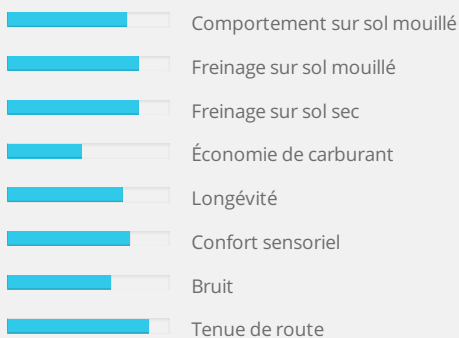

Bruit réduit grâce au contact uniforme avec la route et à la technologie en termes de rainures et de barrettes.

Résistance au roulement plus faible.

★★★★★ Sécurité

★★★★★ Rapport qualité-prix

★★★★★ Confort

NOTE GLOBALE : 7.31/10

RÉSUMÉ

Le montage en centre

Quel que soit le type de vos pneus : 4 saisons, été, hiver, et le type de votre véhicule : Voiture de tourisme, 4x4, utilitaire, moto, quad ... Vous trouverez dans les centres Siligom les services pour un montage et un entretien de qualité. Nos Experts Siligom interviennent sur tous les types de roues : Tôle, alu, RunFlat, camionnette ou 4x4. Notre prestation de montage comprend : Le démontage et le remplacement du pneu, le remplacement de la valve, l'équilibrage, la vérification de la pression de chaque pneu, le serrage des roues et le contrôle visuel de votre véhicule, afin de vous laisser partir en toute sérénité. Nos prestations de montage sont à partir de 15,90€ en fonction du type de roue et du type de véhicule.