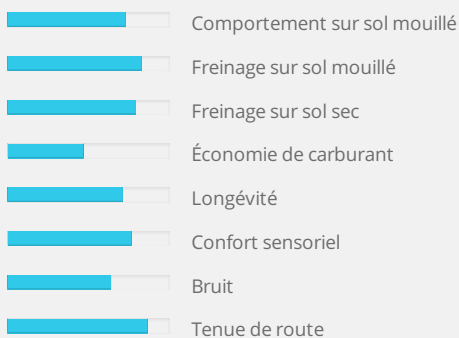

Maniabilité améliorée par l'utilisation d'un renfort de talon très rigide.

Précision de conduite et stabilité à grande vitesse procurées par la partie centrale de la bande de roulement.

Sécurité sur sol mouillé assurée par les 3 larges canaux circonférentiels qui permettent l'évacuation de l'eau et par conséquent, limitent le risque d'aquaplaning.

Bruit réduit grâce au contact uniforme avec la route et à la technologie en termes de rainures et de barrettes.

Résistance au roulement plus faible.

★★★★★ Sécurité

★★★★★ Rapport qualité-prix

★★★★★ Confort

NOTE GLOBALE : 7.3/10

RÉSUMÉ

Le montage en centre

Quel que soit le type de vos pneus : 4 saisons, été, hiver, et le type de votre véhicule : Voiture de tourisme, 4x4, utilitaire, moto, quad ... Vous trouverez dans les centres Siligom les services pour un montage et un entretien de qualité. Nos Experts Siligom interviennent sur tous les types de roues : Tôle, alu, RunFlat, camionnette ou 4x4. Notre prestation de montage comprend : Le démontage et le remplacement du pneu, le remplacement de la valve, l'équilibrage, la vérification de la pression de chaque pneu, le serrage des roues et le contrôle visuel de votre véhicule, afin de vous laisser partir en toute sérénité. Nos prestations de montage sont à partir de 15,90€ en fonction du type de roue et du type de véhicule.