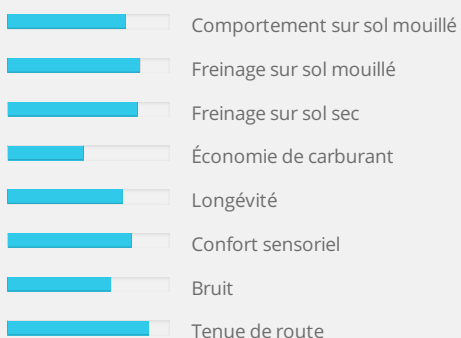

BRIDGESTONE

POTENZA S001

245/40R18 97 Y

• Stock limité

NOTE GLOBALE ★★☆☆☆

127,80 € TTC

GAGNEZ DU TEMPS !
Commandez vos pneus en ligne et faites-les monter dans votre centre

LIVRAISON EN 72H

LIVRAISON GRATUITE EN CENTRE

PAIEMENT SÉCURISÉ

CENTRES DE MONTAGE CERTIFIÉS

DESCRIPTIF

Points forts :

Adhérence et contact avec la route garantis par les grands pavés d'épaulement rigides de la zone extérieure de la bande de roulement.

Maniabilité améliorée par l'utilisation d'un renfort de talon très rigide.

Précision de conduite et stabilité à grande vitesse procurées par la partie centrale de la bande de roulement.

Sécurité sur sol mouillé assurée par les 3 larges canaux circonférentiels qui permettent l'évacuation de l'eau et par conséquent, limitent le risque d'aquaplaning.

Bruit réduit grâce au contact uniforme avec la route et à la technologie en termes de rainures et de barrettes.

Résistance au roulement plus faible.

★★★★★ Sécurité

★★★★★ Rapport qualité-prix

★★★★★ Confort

NOTE GLOBALE : 7.3/10

RÉSUMÉ