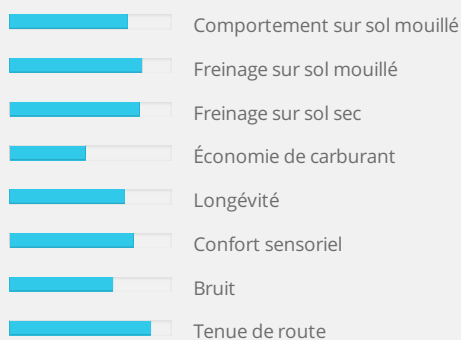

Bruit réduit grâce au contact uniforme avec la route et à la technologie en termes de rainures et de barrettes.

Résistance au roulement plus faible.

★★★★★ Sécurité

★★★★★ Rapport qualité-prix

★★★★★ Confort

NOTE GLOBALE : 7.3/10

RÉSUMÉ

Le montage en centre

Quel que soit le type de vos pneus : 4 saisons, été, hiver, et le type de votre véhicule : Voiture de tourisme, 4x4, utilitaire, moto, quad ... Vous trouverez dans les centres Siligom les services pour un montage et un entretien de qualité. Nos Experts Siligom interviennent sur tous les types de roues : Tôle, alu, RunFlat, camionnette ou 4x4. Notre prestation de montage comprend : Le démontage et le remplacement du pneu, le remplacement de la valve, l'équilibrage, la vérification de la pression de chaque pneu, le serrage des roues et le contrôle visuel de votre véhicule, afin de vous laisser partir en toute sérénité. Nos prestations de montage sont à partir de 15,90€ en fonction du type de roue et du type de véhicule.