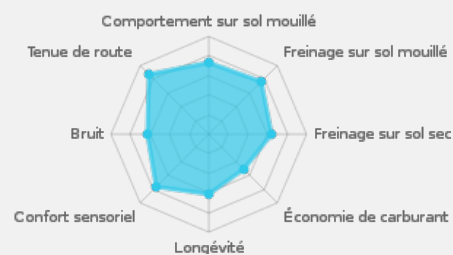

Réduction du niveau sonore et usure régulière, obtenues par les ponts de gomme entre les pavés des épaules.

Évacuation rapide de l'eau et répartition homogène de la pression sur la surface de contact grâce aux rainures circumférentielles associées aux rainures latérales à l'épaulement.

Résistance à l'aquaplaning améliorée par la forme en biseau des bords des blocs de gomme.

★★★★★ Sécurité

★★★★★ Rapport qualité-prix

★★★★★ Confort

NOTE GLOBALE : 6.91/10

RÉSUMÉ

Le montage en centre

Quel que soit le type de vos pneus : 4 saisons, été, hiver, et le type de votre véhicule : Voiture de tourisme, 4x4, utilitaire, moto, quad ... Vous trouverez dans les centres Siligom les services pour un montage et un entretien de qualité. Nos Experts Siligom interviennent sur tous les types de roues : Tôle, alu, RunFlat, camionnette ou 4x4. Notre prestation de montage comprend : Le démontage et le remplacement du pneu, le remplacement de la valve, l'équilibrage, la vérification de la pression de chaque pneu, le serrage des roues et le contrôle visuel de votre véhicule, afin de vous laisser partir en toute sérénité. Nos prestations de montage sont à partir de 15,90€ en fonction du type de roue et du type de véhicule.