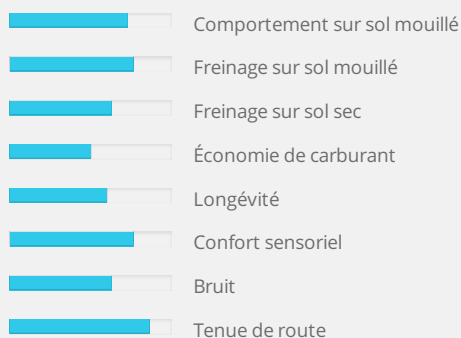

Réduction du niveau sonore et usure régulière, obtenues par les ponts de gomme entre les pavés des épaules.

Évacuation rapide de l'eau et répartition homogène de la pression sur la surface de contact grâce aux rainures circumférentielles associées aux rainures latérales à l'épaulement.

Résistance à l'aquaplaning améliorée par la forme en biseau des bords des blocs de gomme.

★★★★★ Sécurité

★★★★★ Rapport qualité-prix

★★★★★ Confort

NOTE GLOBALE : 6.91/10

RÉSUMÉ

Le montage en centre

Quel que soit le type de vos pneus : 4 saisons, été, hiver, et le type de votre véhicule : Voiture de tourisme, 4x4, utilitaire, moto, quad ... Vous trouverez dans les centres Siligom les services pour un montage et un entretien de qualité. Nos Experts Siligom interviennent sur tous les types de roues : Tôle, alu, RunFlat, camionnette ou 4x4. Notre prestation de montage comprend : Le démontage et le remplacement du pneu, le remplacement de la valve, l'équilibrage, la vérification de la pression de chaque pneu, le serrage des roues et le contrôle visuel de votre véhicule, afin de vous laisser partir en toute sérénité. Nos prestations de montage sont à partir de 15,90€ en fonction du type de roue et du type de véhicule.