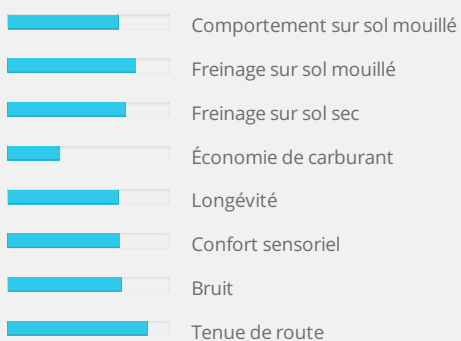

FALKEN

AZENIS FK453

225/45R17 94 Y

• Momentanément indisponible

NOTE GLOBALE ★★☆☆☆

73,50 € TTC

GAGNEZ DU TEMPS !
Commandez vos pneus en ligne et faites-les monter dans votre centre

LIVRAISON EN 72H

LIVRAISON GRATUITE EN CENTRE

PAIEMENT SÉCURISÉ

CENTRES DE MONTAGE CERTIFIÉS

DESCRIPTIF

Points forts :

Stabilité même à vitesse élevée améliorée par les multiples couches renforcées en nylon de la carcasse.

Grip renforcé par une plus large empreinte au sol et par le composé de silice, enrichi de polymère, dérivé de la compétition automobile.

Stabilité en virage procurée par les larges pavés de gomme des épaules du profil asymétrique.

Risque d'aquaplaning réduit grâce à l'évacuation rapide de l'eau par les trois larges rainures circonférentielles.

Confort acoustique développé par la technologie d'absorption des bruits de roulage.

★★★★★ Sécurité

★★★★★ Rapport qualité-prix

★★★★★ Confort

NOTE GLOBALE : 6.89/10

RÉSUMÉ