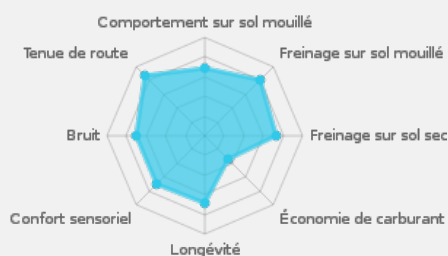

FALKEN

AZENIS FK453

225/45R17 94 Y

• Momentanément indisponible

NOTE GLOBALE ★★☆☆☆

73,50 € TTC

GAGNEZ DU TEMPS !
Commandez vos pneus en ligne et faites-les monter dans votre centre

LIVRAISON EN 72H

LIVRAISON GRATUITE EN CENTRE

PAIEMENT SÉCURISÉ

CENTRES DE MONTAGE CERTIFIÉS

DESCRIPTIF

Points forts :

Stabilité même à vitesse élevée améliorée par les multiples couches renforcées en nylon de la carcasse.

Grip renforcé par une plus large empreinte au sol et par le composé de silice, enrichi de polymère, dérivé de la compétition automobile.

Stabilité en virage procurée par les larges pavés de gomme des épaules du profil asymétrique.

Risque d'aquaplaning réduit grâce à l'évacuation rapide de l'eau par les trois larges rainures circonférentielles.

Confort acoustique développé par la technologie d'absorption des bruits de roulage.

★★★★★ Sécurité

★★★★★ Rapport qualité-prix

★★★★★ Confort

NOTE GLOBALE : 6.89/10

RÉSUMÉ