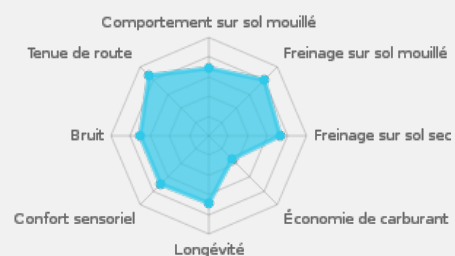

FALKEN

AZENIS FK453

215/35R19 85 Y

• **Momentanément indisponible**

NOTE GLOBALE ★★☆☆☆

105,60 € TTC

GAGNEZ DU TEMPS !
Commandez vos pneus en ligne et faites-les monter dans votre centre

LIVRAISON EN 72H

LIVRAISON GRATUITE EN CENTRE

PAIEMENT SÉCURISÉ

CENTRES DE MONTAGE CERTIFIÉS

DESCRIPTIF

Points forts :

Stabilité même à vitesse élevée améliorée par les multiples couches renforcées en nylon de la carcasse.

Grip renforcé par une plus large empreinte au sol et par le composé de silice, enrichi de polymère, dérivé de la compétition automobile.

Stabilité en virage procurée par les larges pavés de gomme des épaules du profil asymétrique.

Risque d'aquaplaning réduit grâce à l'évacuation rapide de l'eau par les trois larges rainures circonférentielles.

Confort acoustique développé par la technologie d'absorption des bruits de roulage.

★★★★★ Sécurité

★★★★★ Rapport qualité-prix

★★★★★ Confort

NOTE GLOBALE : 6.9/10

RÉSUMÉ