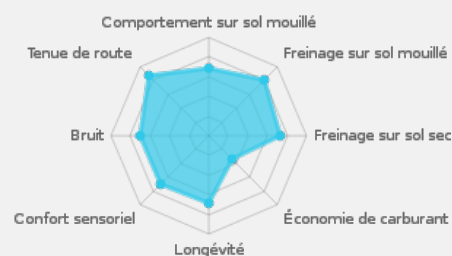

FALKEN

AZENIS FK453

295/30R19 100 (Y)

• **Momentanément indisponible**

NOTE GLOBALE ★★☆☆☆

148,80 € TTC

GAGNEZ DU TEMPS !
Commandez vos pneus en ligne et faites-les monter dans votre centre

LIVRAISON EN 72H

LIVRAISON GRATUITE EN CENTRE

PAIEMENT SÉCURISÉ

CENTRES DE MONTAGE CERTIFIÉS

DESRIPTIF

Points forts :

Stabilité même à vitesse élevée améliorée par les multiples couches renforcées en nylon de la carcasse.

Grip renforcé par une plus large empreinte au sol et par le composé de silice, enrichi de polymère, dérivé de la compétition automobile.

Stabilité en virage procurée par les larges pavés de gomme des épaules du profil asymétrique.

Risque d'aquaplaning réduit grâce à l'évacuation rapide de l'eau par les trois larges rainures circonférentielles.

Confort acoustique développé par la technologie d'absorption des bruits de roulage.

★★★★★ Sécurité

★★★★★ Rapport qualité-prix

★★★★★ Confort

NOTE GLOBALE : 6.9/10

RÉSUMÉ