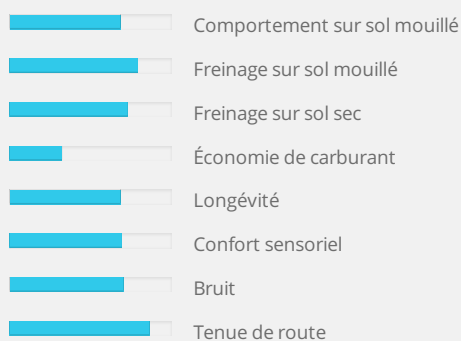

Stabilité en virage procurée par les larges pavés de gomme des épaules du profil asymétrique.

Risque d'aquaplaning réduit grâce à l'évacuation rapide de l'eau par les trois larges rainures circonférentielles.

Confort acoustique développé par la technologie d'absorption des bruits de roulage.

★★★★★ Sécurité

★★★★★ Rapport qualité-prix

★★★★★ Confort

NOTE GLOBALE : 6.9/10

RÉSUMÉ

Le montage en centre

Quel que soit le type de vos pneus : 4 saisons, été, hiver, et le type de votre véhicule : Voiture de tourisme, 4x4, utilitaire, moto, quad ... Vous trouverez dans les centres Siligom les services pour un montage et un entretien de qualité. Nos Experts Siligom interviennent sur tous les types de roues : Tôle, alu, RunFlat, camionnette ou 4x4. Notre prestation de montage comprend : Le démontage et le remplacement du pneu, le remplacement de la valve, l'équilibrage, la vérification de la pression de chaque pneu, le serrage des roues et le contrôle visuel de votre véhicule, afin de vous laisser partir en toute sérénité. Nos prestations de montage sont à partir de 15,90€ en fonction du type de roue et du type de véhicule.