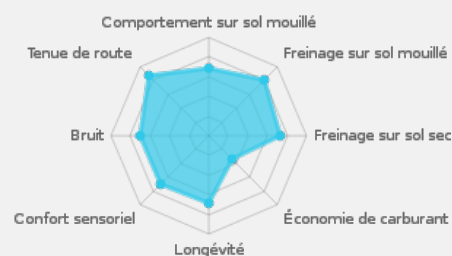

FALKEN

AZENIS FK453

275/35R18 99 Y

• **Momentanément indisponible**

NOTE GLOBALE ★★☆☆☆

139,80 € TTC

GAGNEZ DU TEMPS !
Commandez vos pneus en ligne et faites-les monter dans votre centre

LIVRAISON EN 72H

LIVRAISON GRATUITE EN CENTRE

PAIEMENT SÉCURISÉ

CENTRES DE MONTAGE CERTIFIÉS

DESRIPTIF

Points forts :

Stabilité même à vitesse élevée améliorée par les multiples couches renforcées en nylon de la carcasse.

Grip renforcé par une plus large empreinte au sol et par le composé de silice, enrichi de polymère, dérivé de la compétition automobile.

Stabilité en virage procurée par les larges pavés de gomme des épaules du profil asymétrique.

Risque d'aquaplaning réduit grâce à l'évacuation rapide de l'eau par les trois larges rainures circumférentielles.

Confort acoustique développé par la technologie d'absorption des bruits de roulage.

★★★★★ Sécurité

★★★★★ Rapport qualité-prix

★★★★★ Confort

NOTE GLOBALE : 6.89/10

RÉSUMÉ