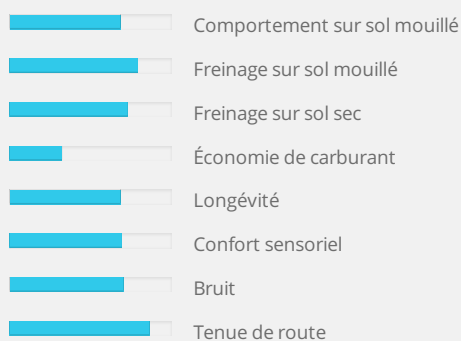

FALKEN

AZENIS FK453

275/35R18 99 Y

• **Momentanément indisponible**

NOTE GLOBALE ★★☆☆☆

139,80 € TTC

GAGNEZ DU TEMPS !
Commandez vos pneus en ligne et faites-les monter dans votre centre

LIVRAISON EN 72H

LIVRAISON GRATUITE EN CENTRE

PAIEMENT SÉCURISÉ

CENTRES DE MONTAGE CERTIFIÉS

DESRIPTIF

Points forts :

Stabilité même à vitesse élevée améliorée par les multiples couches renforcées en nylon de la carcasse.

Grip renforcé par une plus large empreinte au sol et par le composé de silice, enrichi de polymère, dérivé de la compétition automobile.

Stabilité en virage procurée par les larges pavés de gomme des épaules du profil asymétrique.

Risque d'aquaplaning réduit grâce à l'évacuation rapide de l'eau par les trois larges rainures circumférentielles.

Confort acoustique développé par la technologie d'absorption des bruits de roulage.

★★★★★ Sécurité

★★★★★ Rapport qualité-prix

★★★★★ Confort

NOTE GLOBALE : 6.89/10

RÉSUMÉ