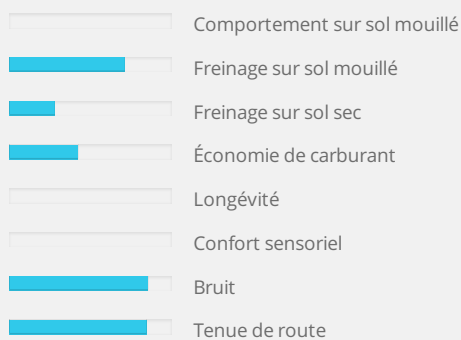

MONTAGE & LIVRAISON