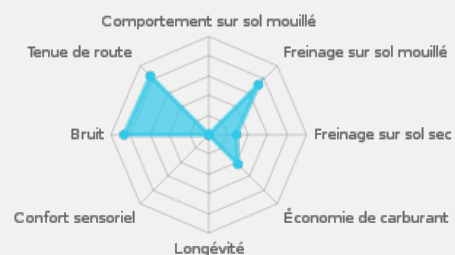

MONTAGE & LIVRAISON