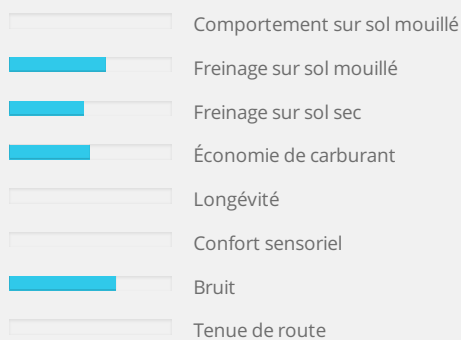

MONTAGE & LIVRAISON