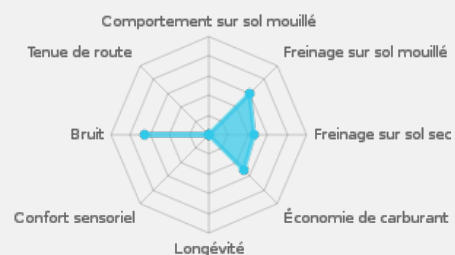

MONTAGE & LIVRAISON