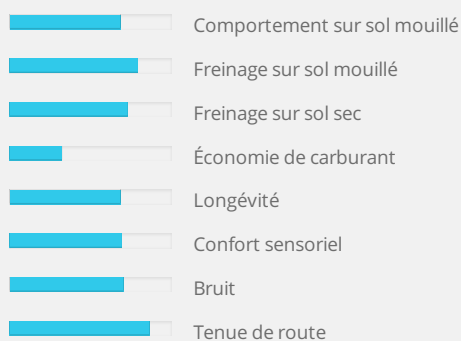

FALKEN

AZENIS FK453

255/40R18 99 (Y)

• **Momentanément indisponible**

NOTE GLOBALE ★★☆☆☆

122,00 € TTC

GAGNEZ DU TEMPS !
Commandez vos pneus en ligne et faites-les monter dans votre centre

LIVRAISON EN 72H

LIVRAISON GRATUITE EN CENTRE

PAIEMENT SÉCURISÉ

CENTRES DE MONTAGE CERTIFIÉS

DESRIPTIF

Points forts :

Stabilité même à vitesse élevée améliorée par les multiples couches renforcées en nylon de la carcasse.

Grip renforcé par une plus large empreinte au sol et par le composé de silice, enrichi de polymère, dérivé de la compétition automobile.

Stabilité en virage procurée par les larges pavés de gomme des épaules du profil asymétrique.

Risque d'aquaplaning réduit grâce à l'évacuation rapide de l'eau par les trois larges rainures circonférentielles.

Confort acoustique développé par la technologie d'absorption des bruits de roulage.

★★★★★ Sécurité

★★★★★ Rapport qualité-prix

★★★★★ Confort

NOTE GLOBALE : 6.89/10

RÉSUMÉ