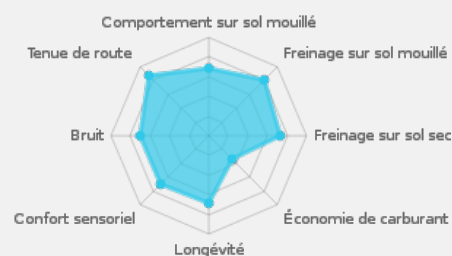

FALKEN

AZENIS FK453

255/40R18 99 (Y)

• **Momentanément indisponible**

NOTE GLOBALE ★★☆☆☆

122,00 € TTC

GAGNEZ DU TEMPS !
Commandez vos pneus en ligne et faites-les monter dans votre centre

LIVRAISON EN 72H

LIVRAISON GRATUITE EN CENTRE

PAIEMENT SÉCURISÉ

CENTRES DE MONTAGE CERTIFIÉS

DESRIPTIF

Points forts :

Stabilité même à vitesse élevée améliorée par les multiples couches renforcées en nylon de la carcasse.

Grip renforcé par une plus large empreinte au sol et par le composé de silice, enrichi de polymère, dérivé de la compétition automobile.

Stabilité en virage procurée par les larges pavés de gomme des épaules du profil asymétrique.

Risque d'aquaplaning réduit grâce à l'évacuation rapide de l'eau par les trois larges rainures circonférentielles.

Confort acoustique développé par la technologie d'absorption des bruits de roulage.

★★★★★ Sécurité

★★★★★ Rapport qualité-prix

★★★★★ Confort

NOTE GLOBALE : 6.89/10

RÉSUMÉ