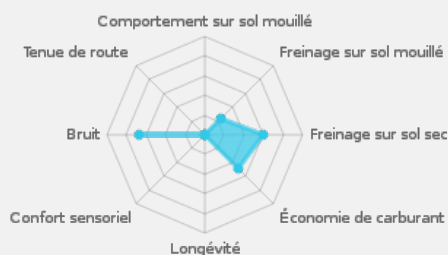

MONTAGE & LIVRAISON