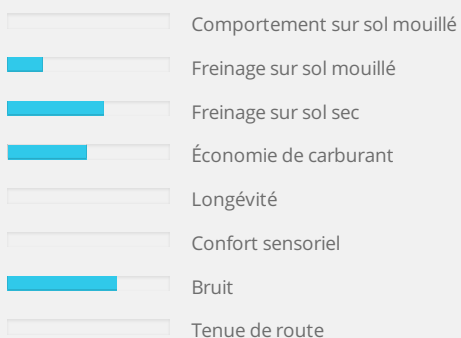

CENTRES DE MONTAGE CERTIFIÉS

DESCRIPTIF

Le pneu 2233 de la marque Achilles est destiné aux véhicules de tourisme. Il est particulièrement adapté à un usage sportif pour la saison été. La marque Achilles appartient au segment budget, ce qui vous assure un bon rapport qualité-prix.

★★★★★ Sécurité

★★★★★ Rapport qualité-prix

★★★★★ Confort

NOTE GLOBALE : 2.49/10

RÉSUMÉ

MONTAGE & LIVRAISON

Le montage en centre

Quel que soit le type de vos pneus : 4 saisons, été, hiver, et le type de votre véhicule : Voiture de tourisme, 4x4, utilitaire, moto, quad ... Vous trouverez dans les centres Siligom les services pour un montage et un entretien de qualité. Nos Experts Siligom interviennent sur tous les types de roues : Tôle, alu, RunFlat, camionnette ou 4x4. Notre prestation de montage comprend : Le démontage et le remplacement du pneu, le remplacement de la valve, l'équilibrage, la vérification de la pression de chaque pneu, le serrage des roues et le contrôle visuel de votre véhicule, afin de vous laisser partir en toute sérénité. Nos prestations de montage sont à partir de 15,90€ en fonction du type de roue et du type de véhicule.